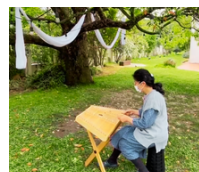

■日程：5月17日(日)
■時間：10:30～16:00 (芝生広場)
フラダンスやウクレレのハワイアンショーの他、マラサダやタコスなど、ハワイアンフードを楽しめるキッチンカーも登場！

ばらグッズの販売

うれしのローズティーや飲むバラ、バラのハンドクリーム、バラの化粧水など、バラにちなんだ商品を期間限定で販売。ひまわり市場にて。

憩いの演奏会

ハンマーダルシマー
× 花農丘公園
■日程：5月9日/23日
※雨天時は翌日に変更
■時間：11:00～14:00